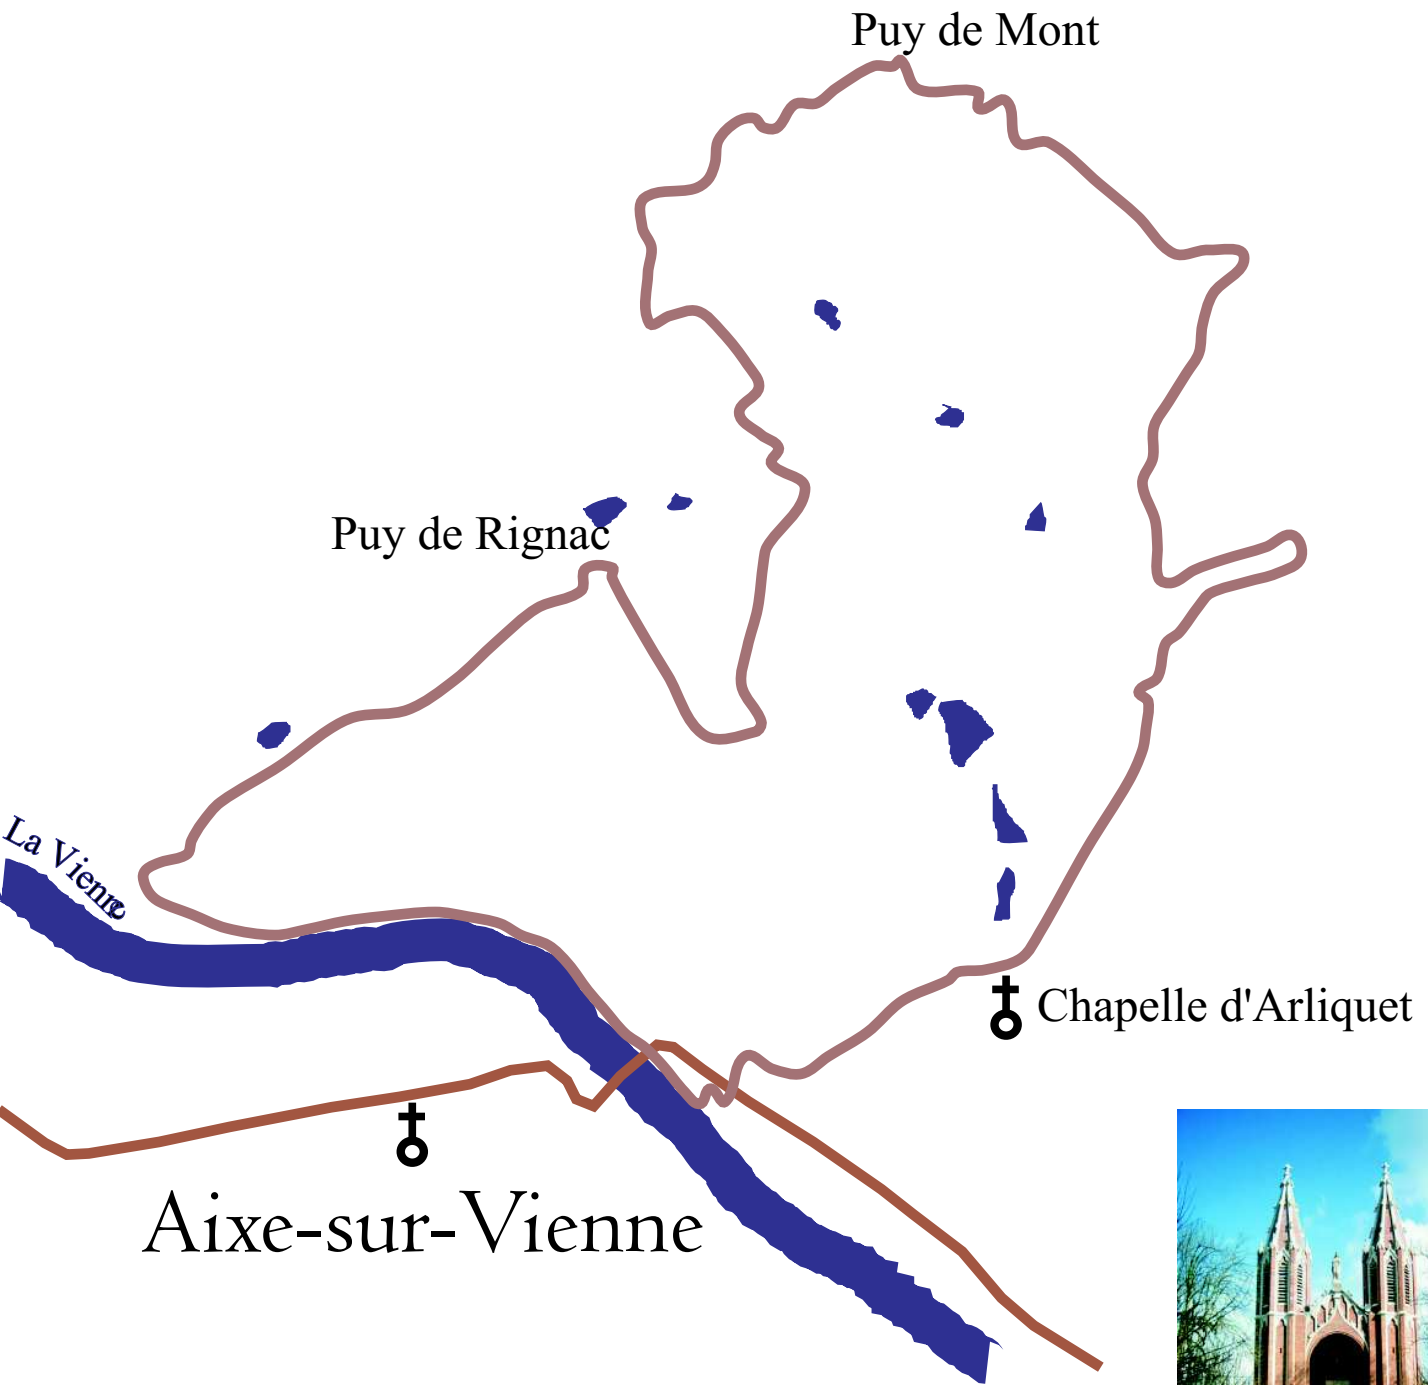

# Circuit des Crêtes Aixe sur Vienne

Distance: 11 km

Centres d'intérêt: - Superbes points de vue sur Verneuil-sur-Vienne  
- Chapelle d'Arliquet