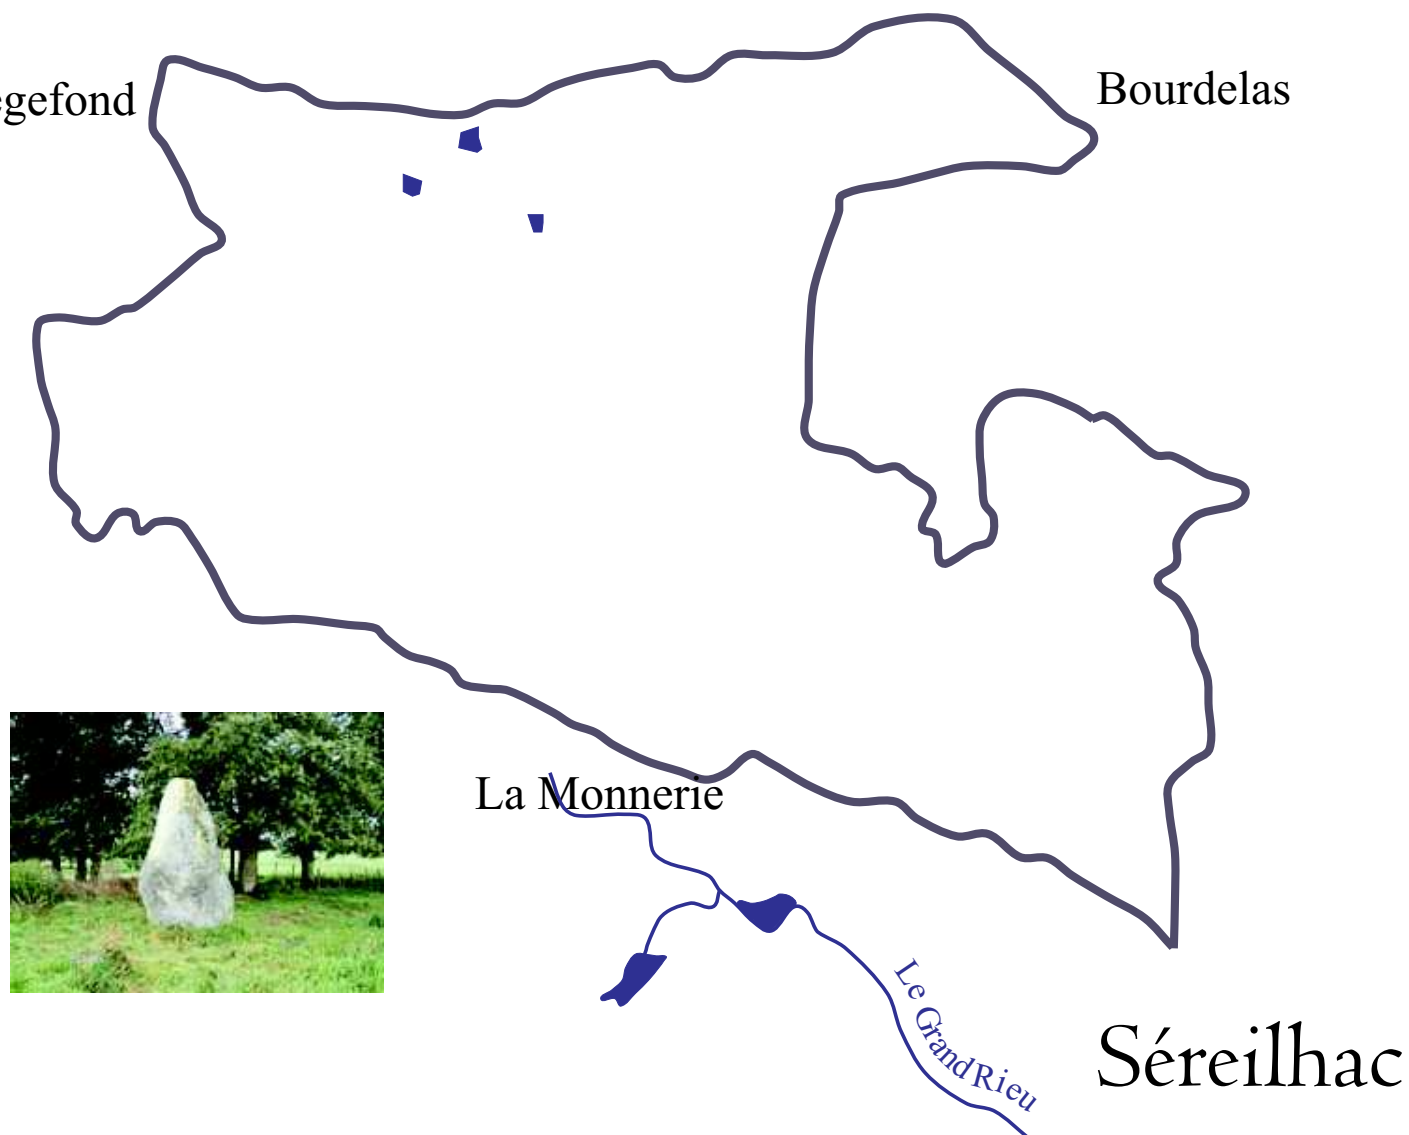

Circuit de Séreilhac

Frègefond

Bourdelas

Distance: 13 km

Centres d'intérêt:

- site de Maison Neuve
- panoramas
- vue sur les monts de Blonds et ceux de Châlus
- pierres à légendes, puits
- gabie