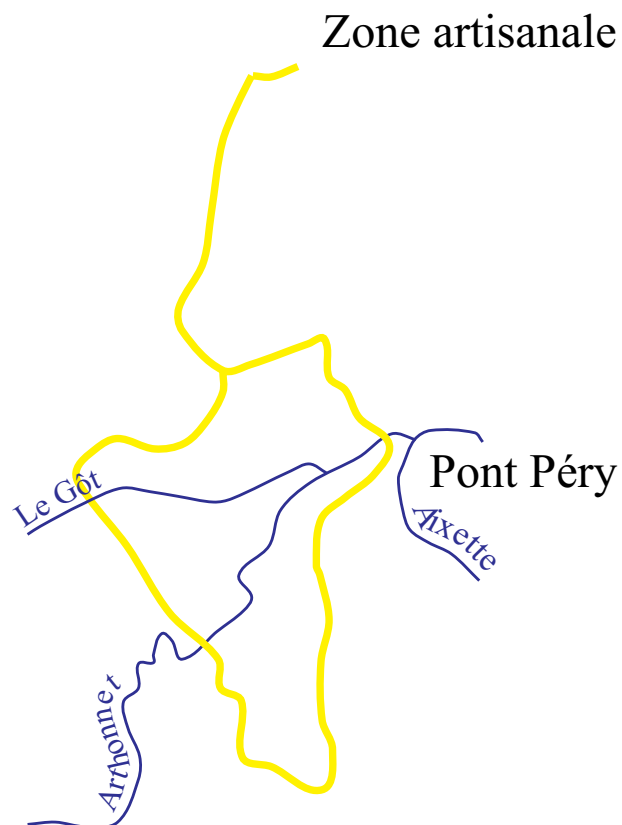

Circuit des Deux Passerelles

Saint Martin le Vieux

Distance: 5 km

Centres d'intérêt: - patrimoine de proximité
- paysages