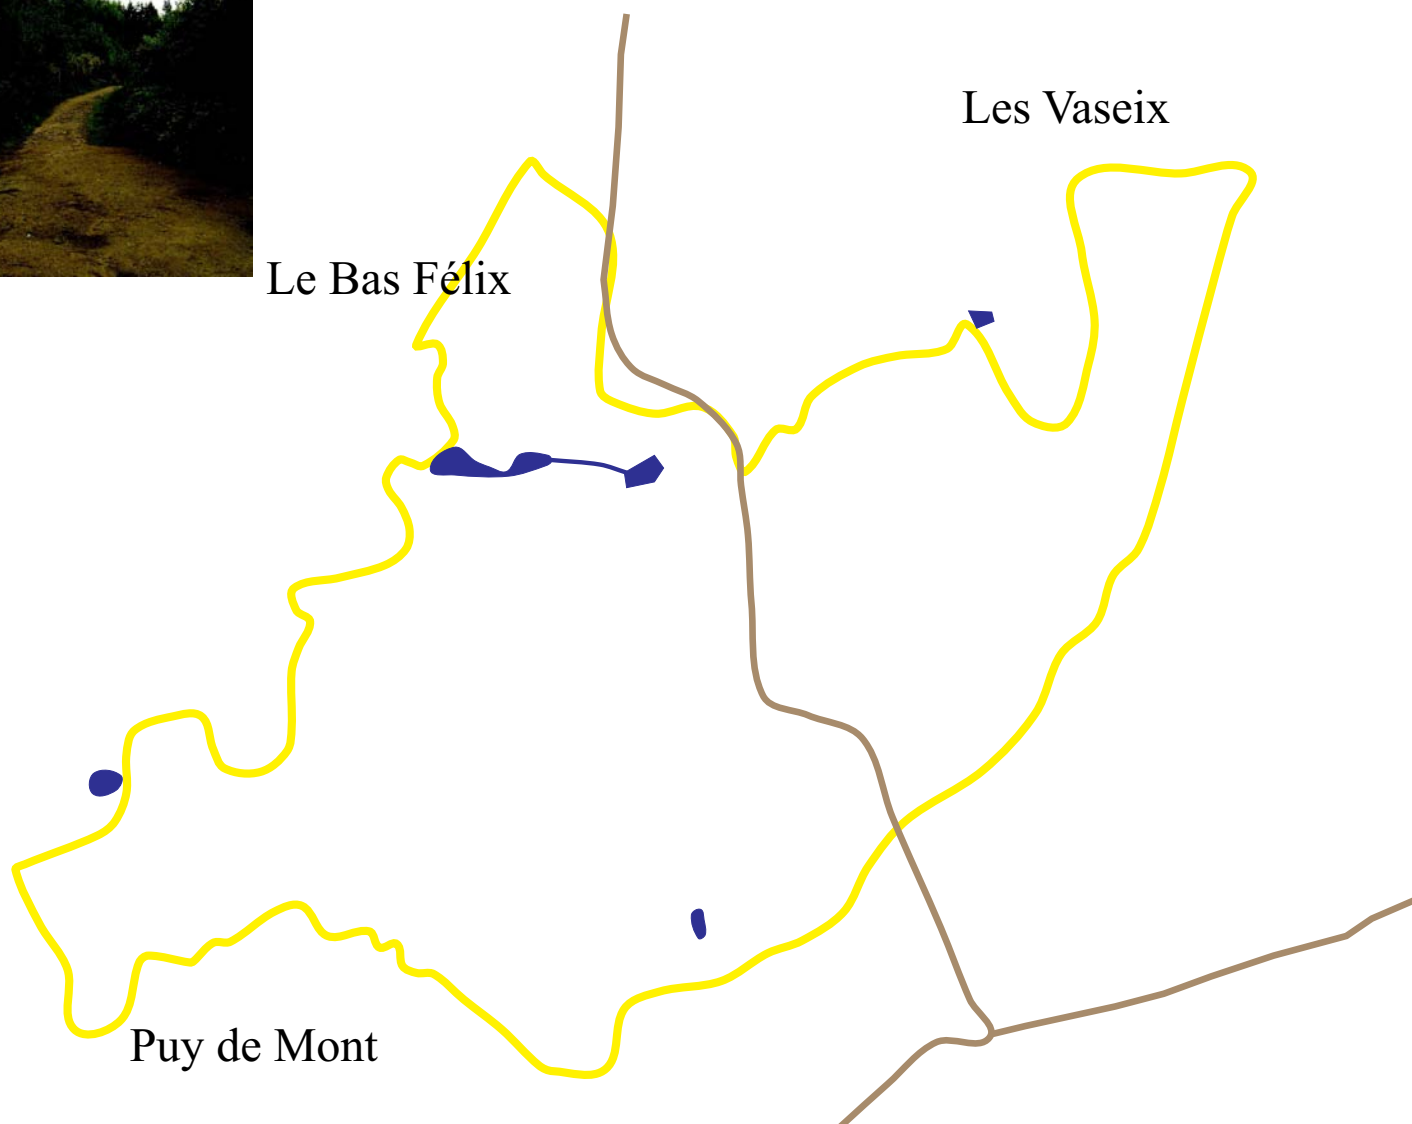

# Sentier de la Forêt des Vaseix

## Verneuil -sur-Vienne

Distance: 12,5 km

Centres d'intérêt: - Forêt des Vaseix  
- points de vue  
- vallons, étangs  
- hameaux anciens