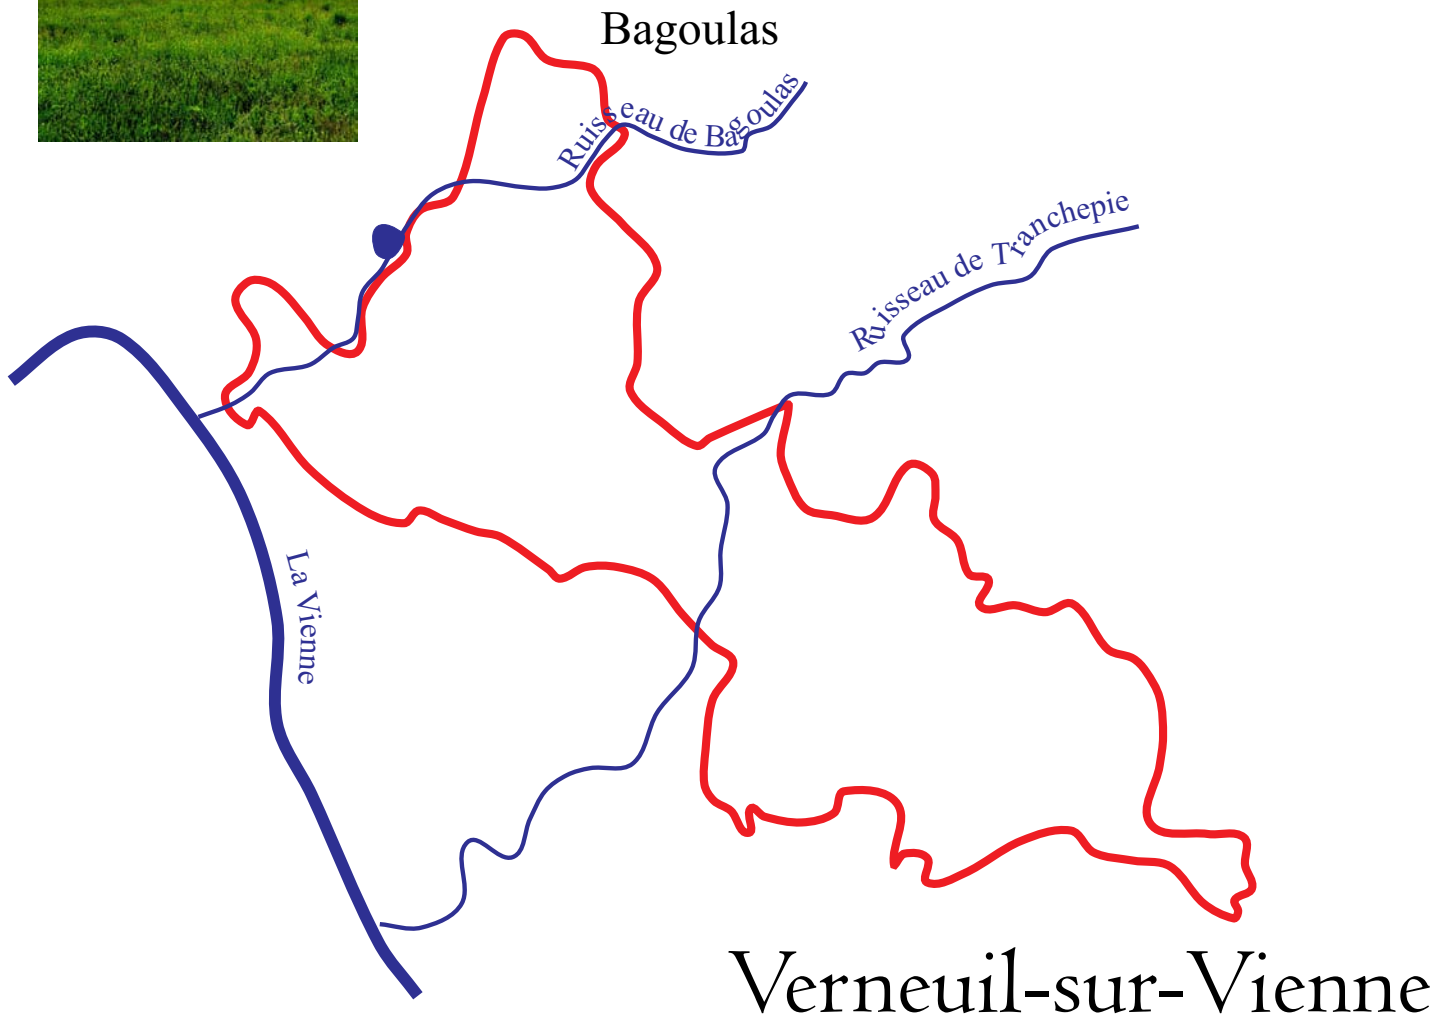

# Circuit des Deux Ruisseaux

## Verneuil sur Vienne

Distance: 12 km

Centres d'intérêt: - lavoirs, puits, vieilles maisons  
- château de Lespinasse  
- pont en pierre sèches  
- vallée de la Vienne, cascades de ruisseaux